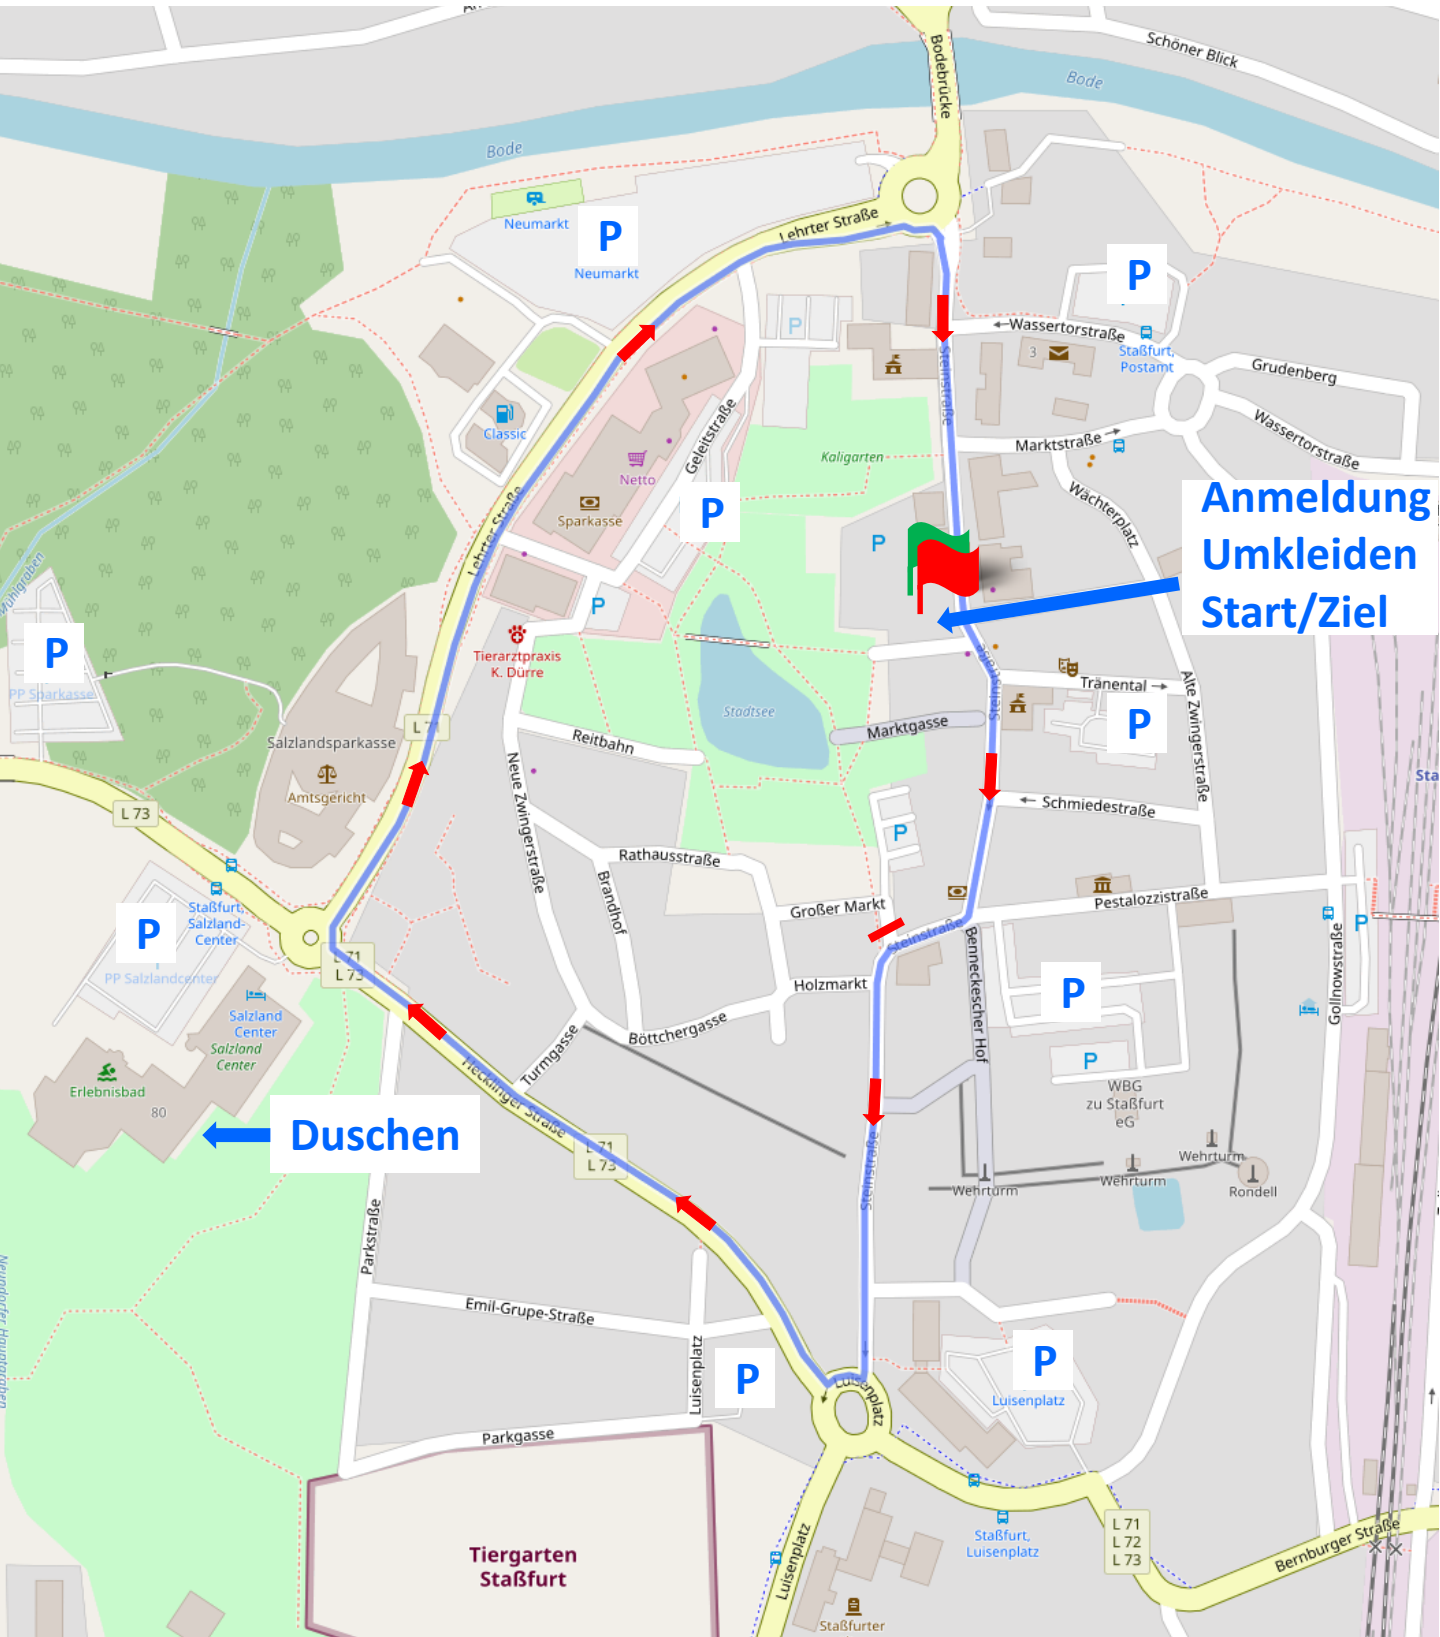

1,5 km Stadt-Pokal-Lauf (der Grundschulen)

1,5 km Hobby-Lauf (mit Firmen-/Familienwertung)

= 1 Runde

**Anmeldung
Umkleiden
Start/Ziel**

Duschen

**Tiergarten
Staßfurt**